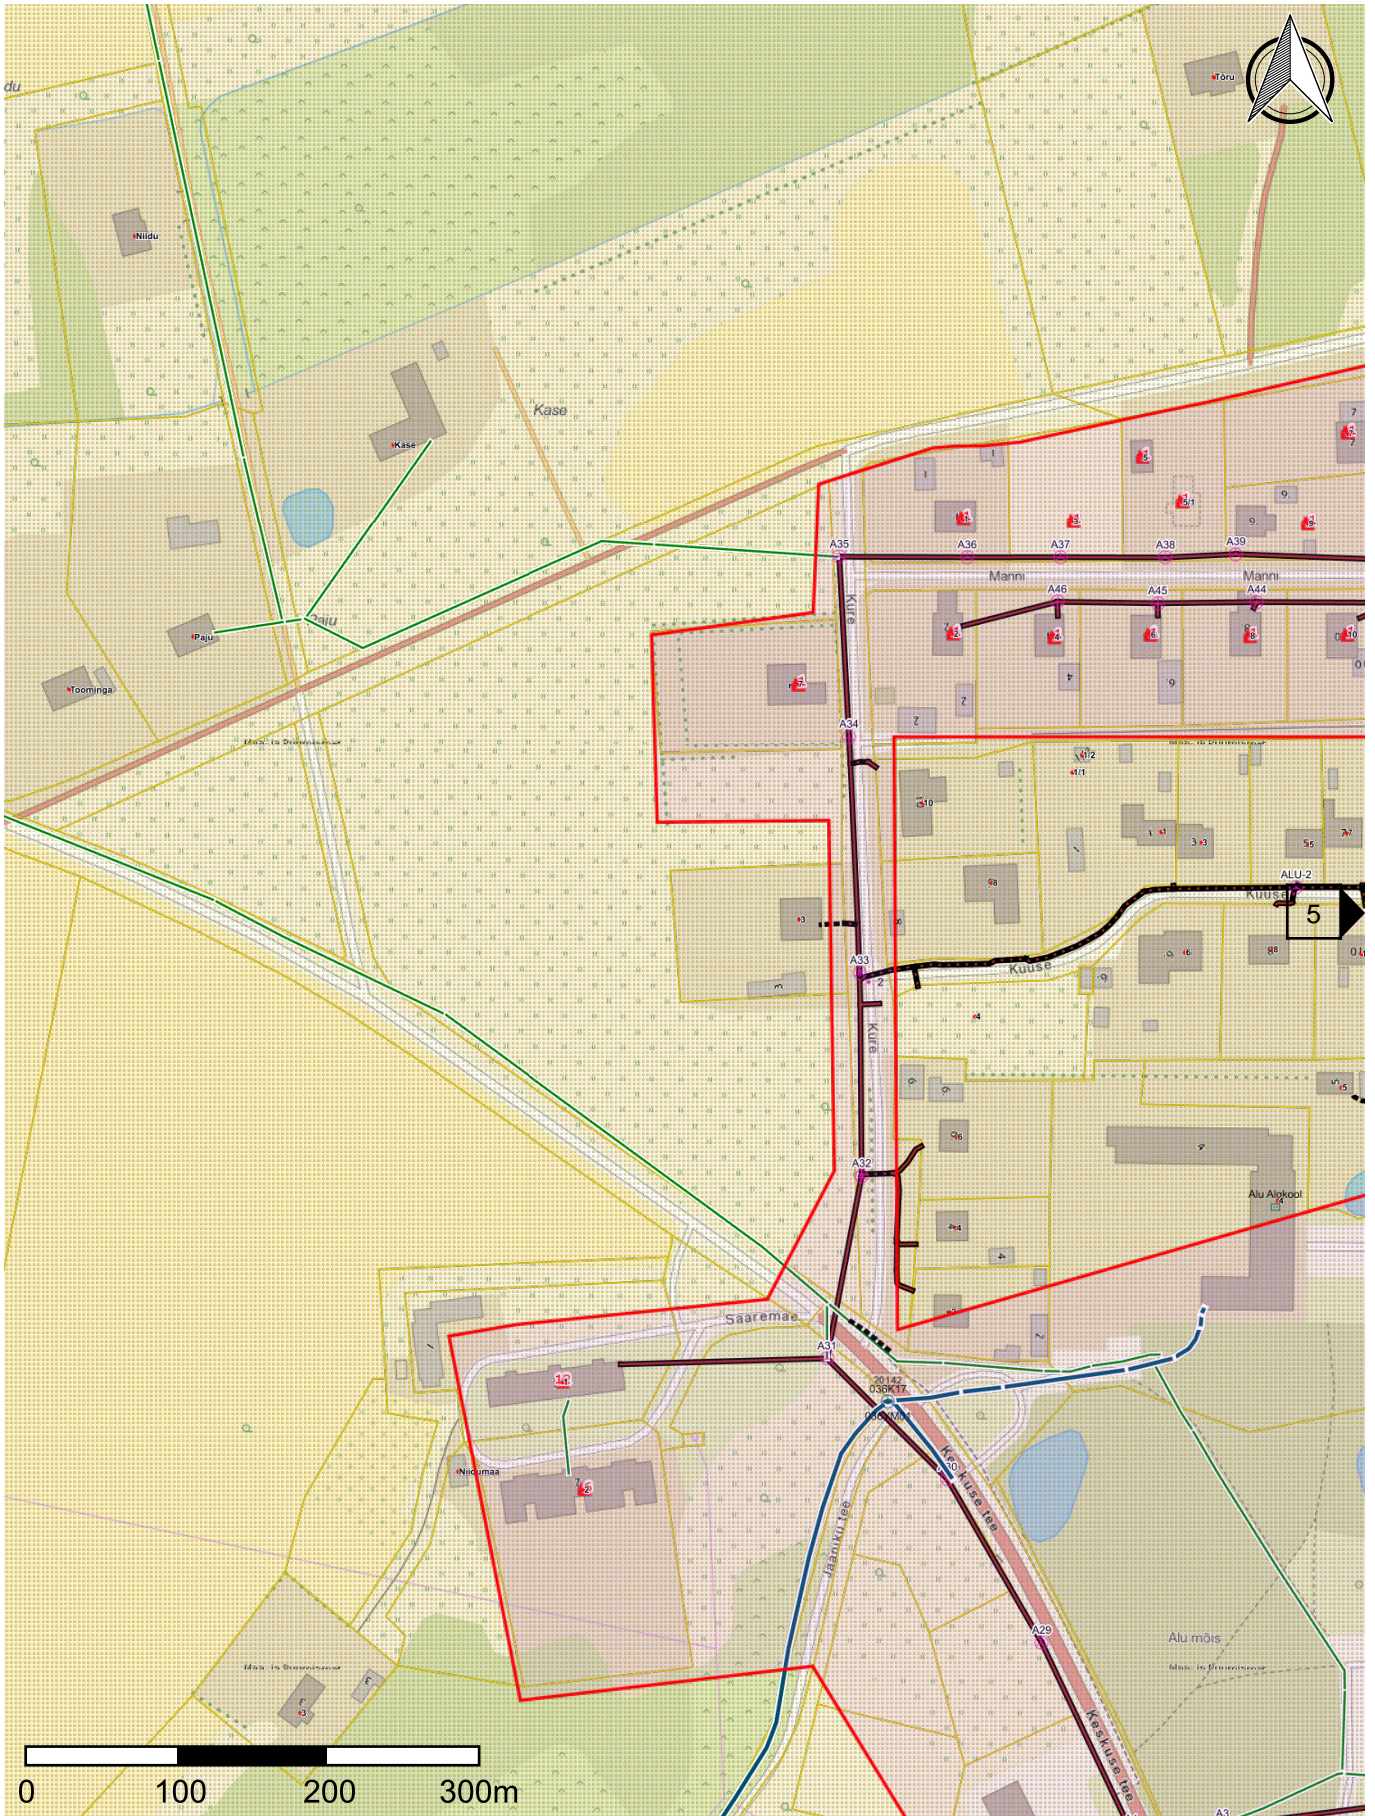

Koostas: Janno Mätas	Koostatud: 16.10.2025	1:5000	Lk. 4
Telia Eesti AS, Mustamäe tee 3 10615 Tallinn, ESTONIA, Registrikood: 10234957 telia.ee, info@telia.ee, arikliendid@telia.ee