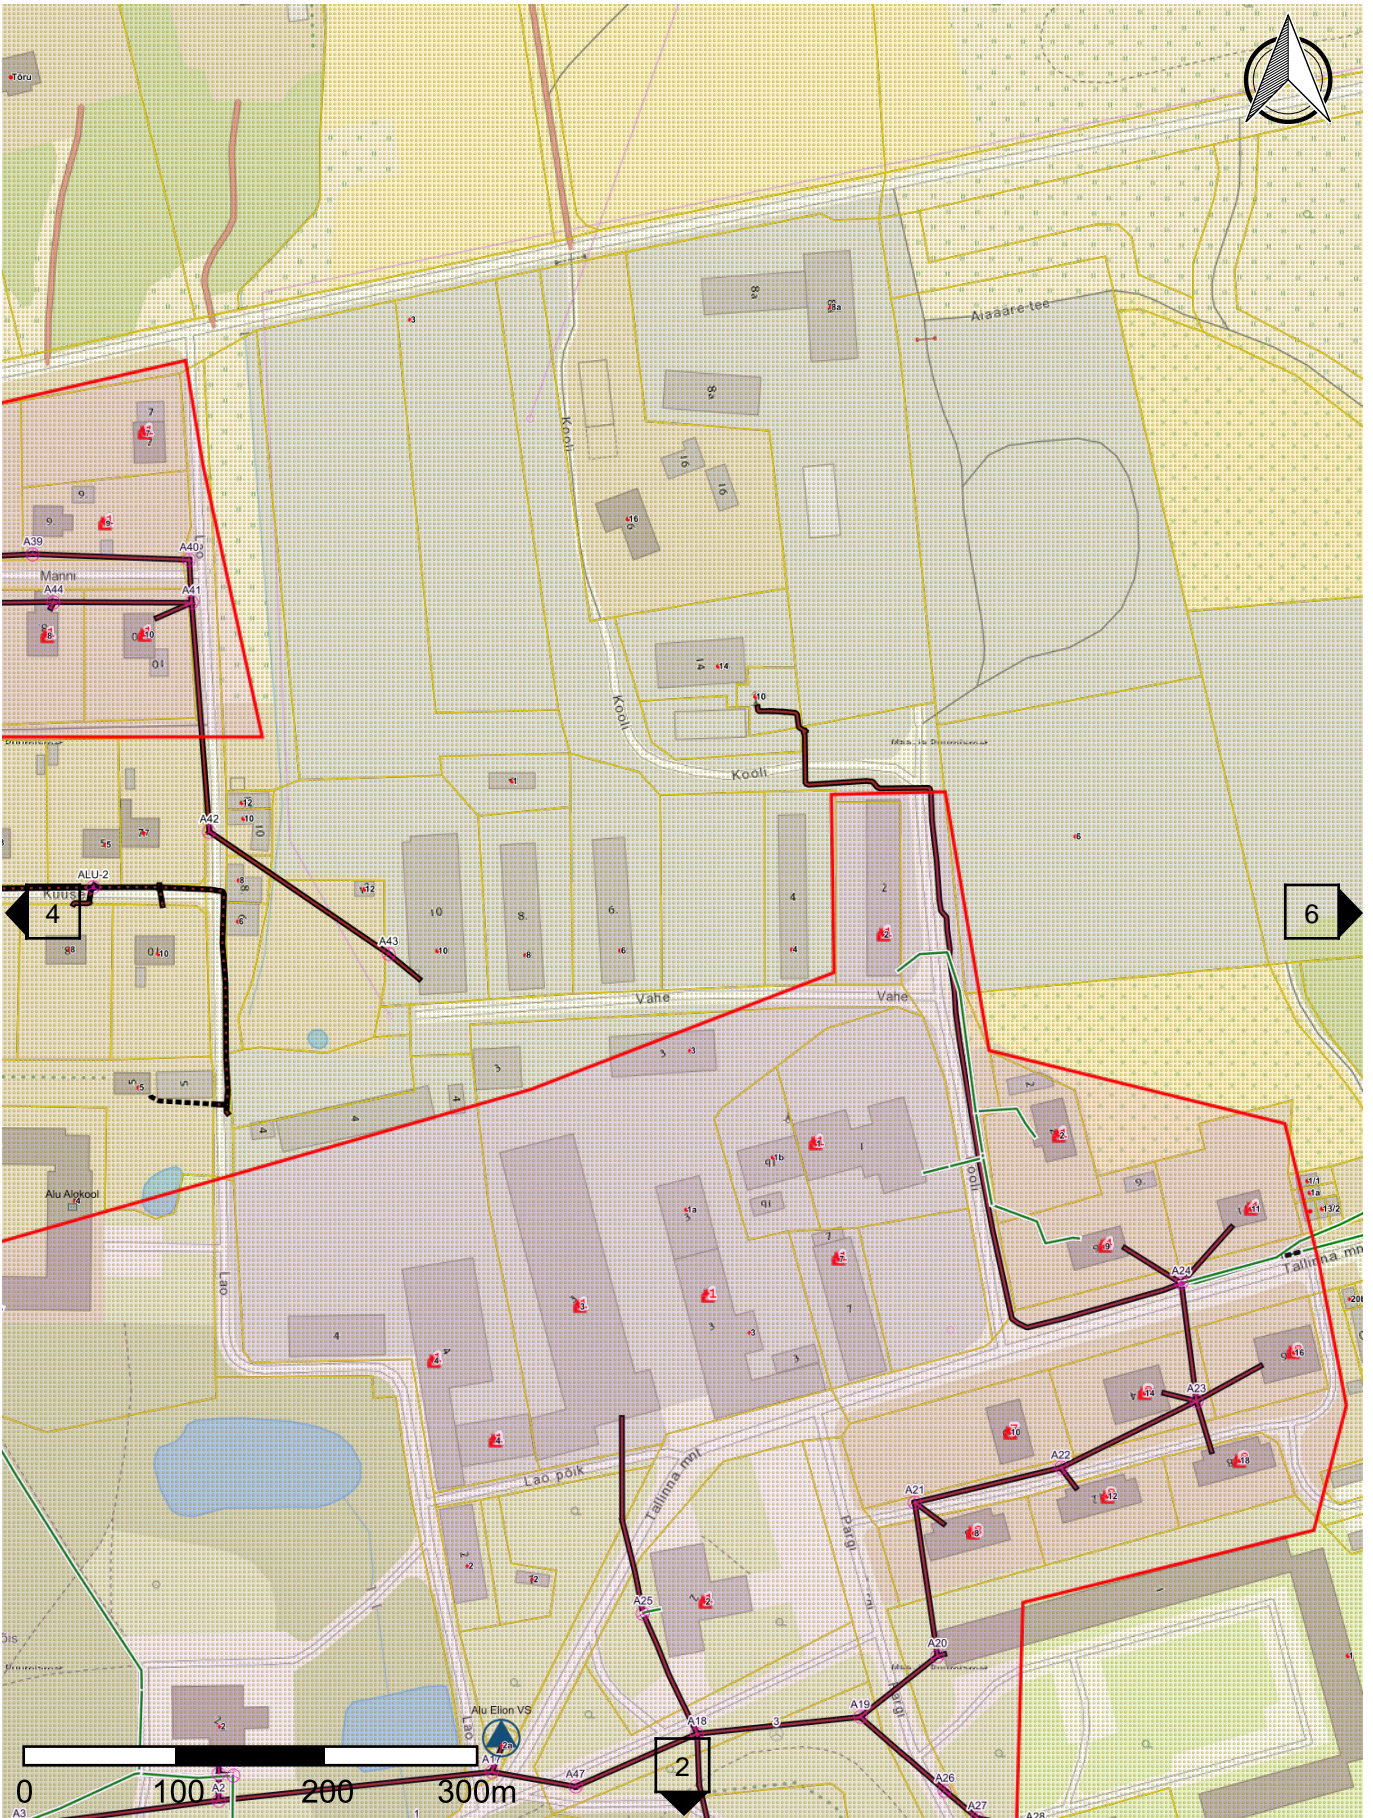

Koostas: Janno Mätas

Koostatud: 16.10.2025

1:5000

Lk. 5

Telia Eesti AS, Mustamäe tee 3 10615 Tallinn, ESTONIA, Registrikood: 10234957
telia.ee, info@telia.ee, ariklendid@telia.ee